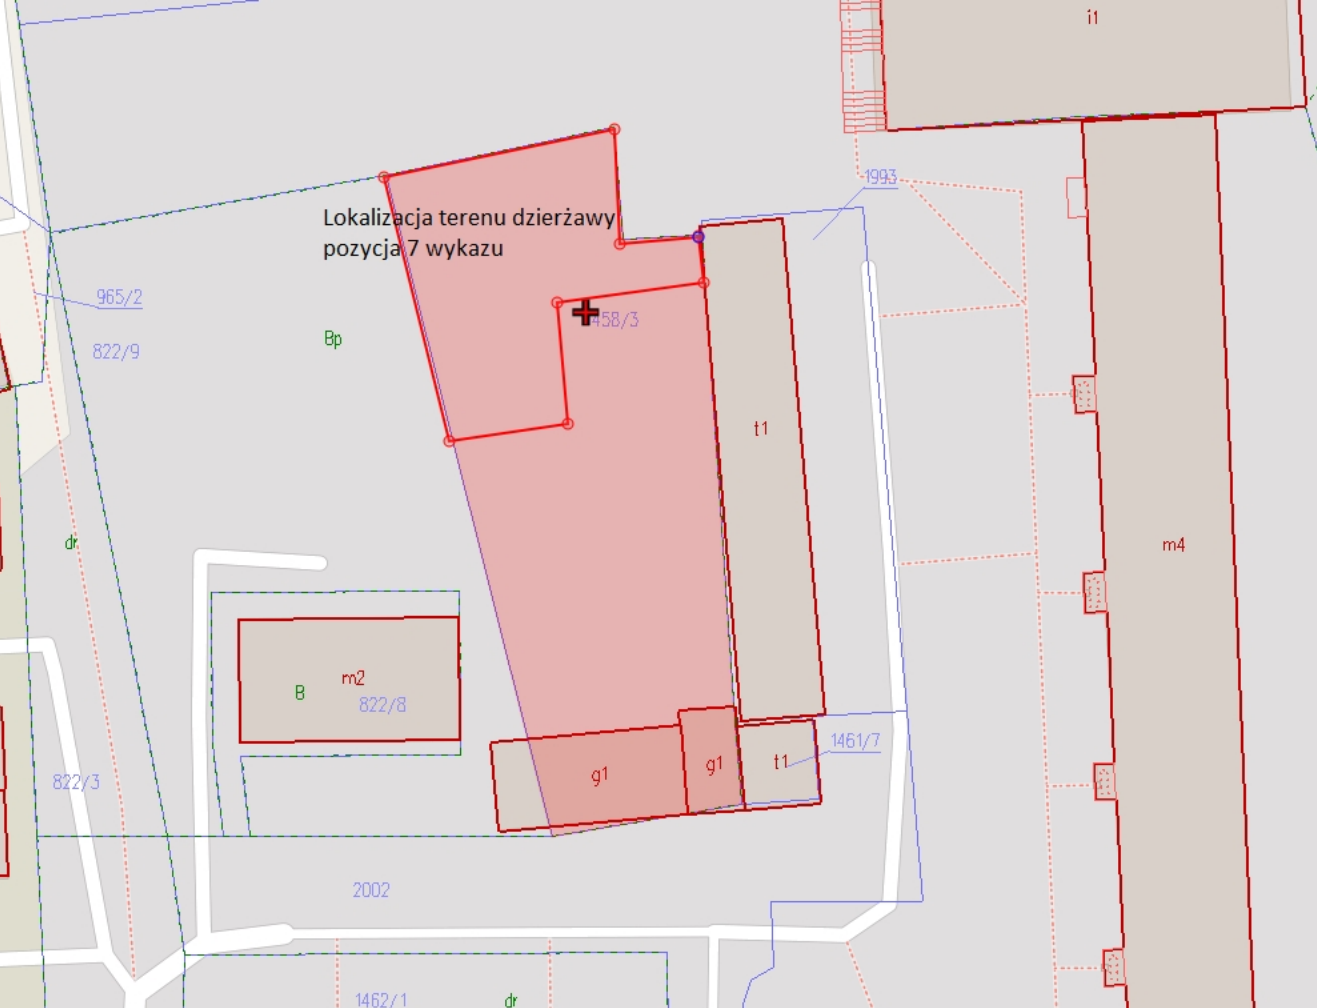

t1 t1 t1  
t1 t1 t1

17' 43.9"

965/2

822/9

dr

822/3

Lokalizacja terenu dzierżawy  
pozycja 7 wykazu

Bp

dr

Lokalizacja terenu dzierżawy  
pozycja 8 wykazu

Lokalizacja terenu dzierżawy pozycja 9 wykazu

E: 22° 18' 13.77"  
Y: 7594953.56

Wojśka Polskiego

Wojśka Polskiego

Wojśka Polskiego

Wojśka Polskiego