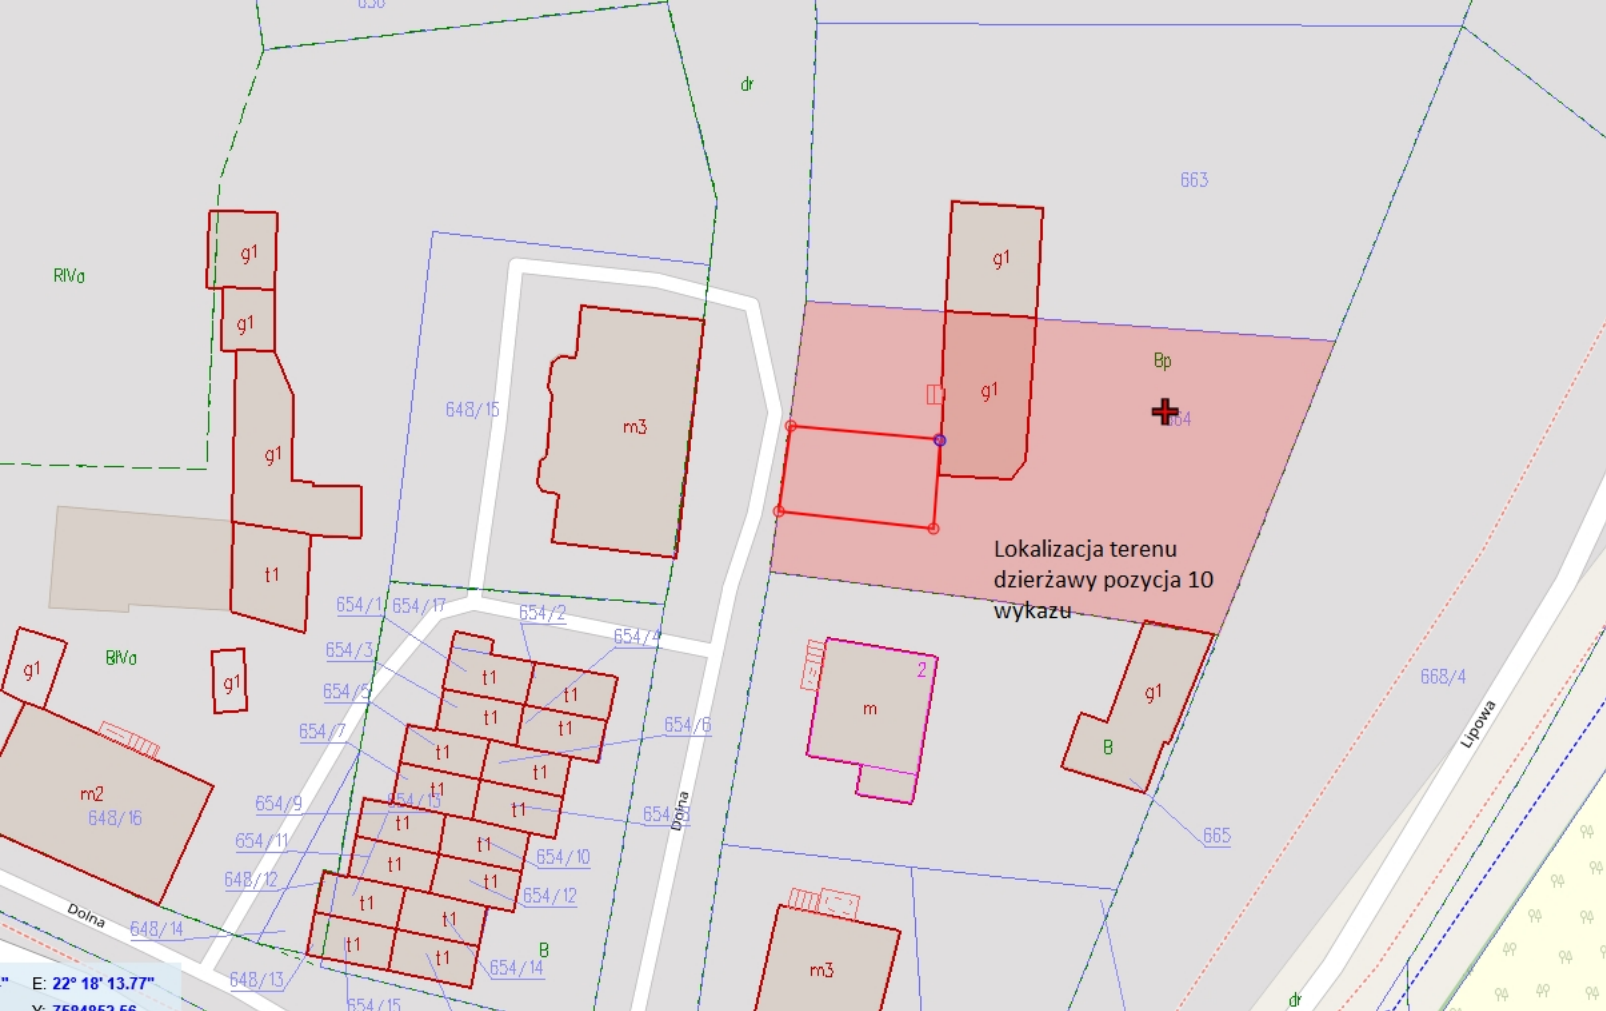

dr

Lokalizacja terenu dzierżawy  
pozycja 8 wykazu

Lokalizacja terenu dzierżawy pozycja 9 wykazu

E: 22° 18' 13.77"  
Y: 7594953.56

Wojśka Polskiego

Wojśka Polskiego

Wojśka Polskiego

Wojśka Polskiego