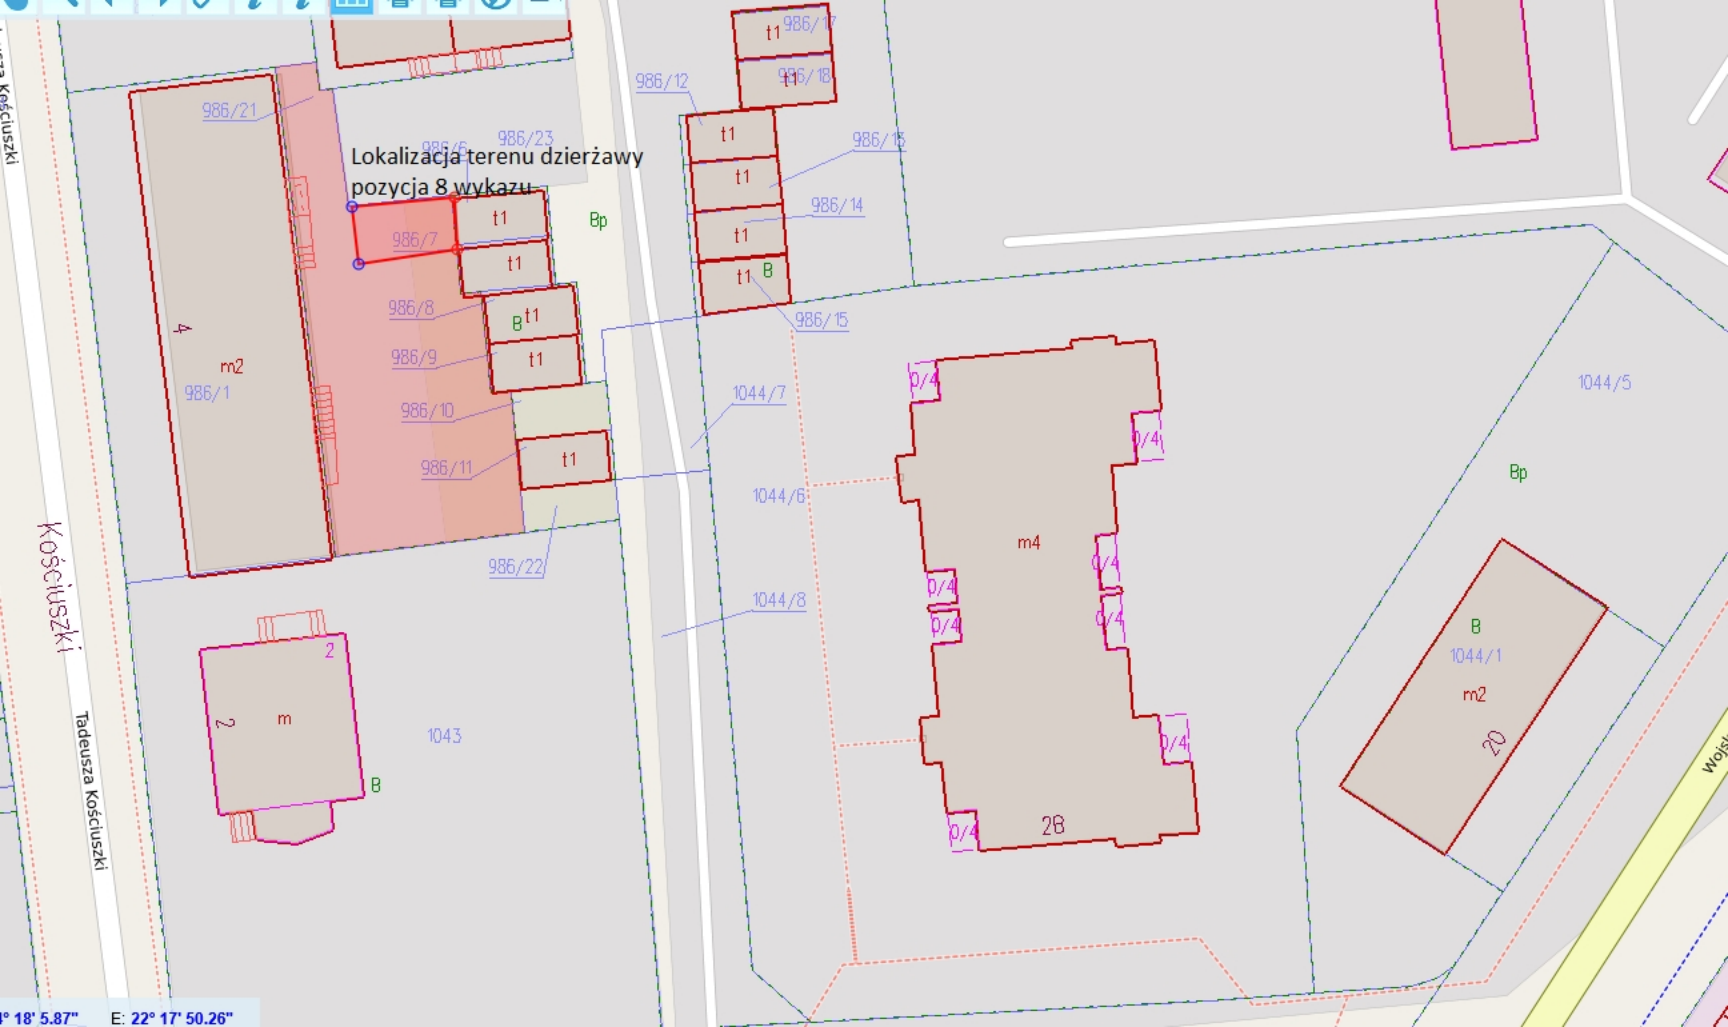

dr

Lokalizacja terenu dzierżawy  
pozycja 8 wykazu

Lokalizacja terenu dzierżawy pozycja 9 wykazu

E: 22° 18' 13.77"  
Y: 7594953.56

Wojśka Polskiego

Wojśka Polskiego

Wojśka Polskiego

Wojśka Polskiego