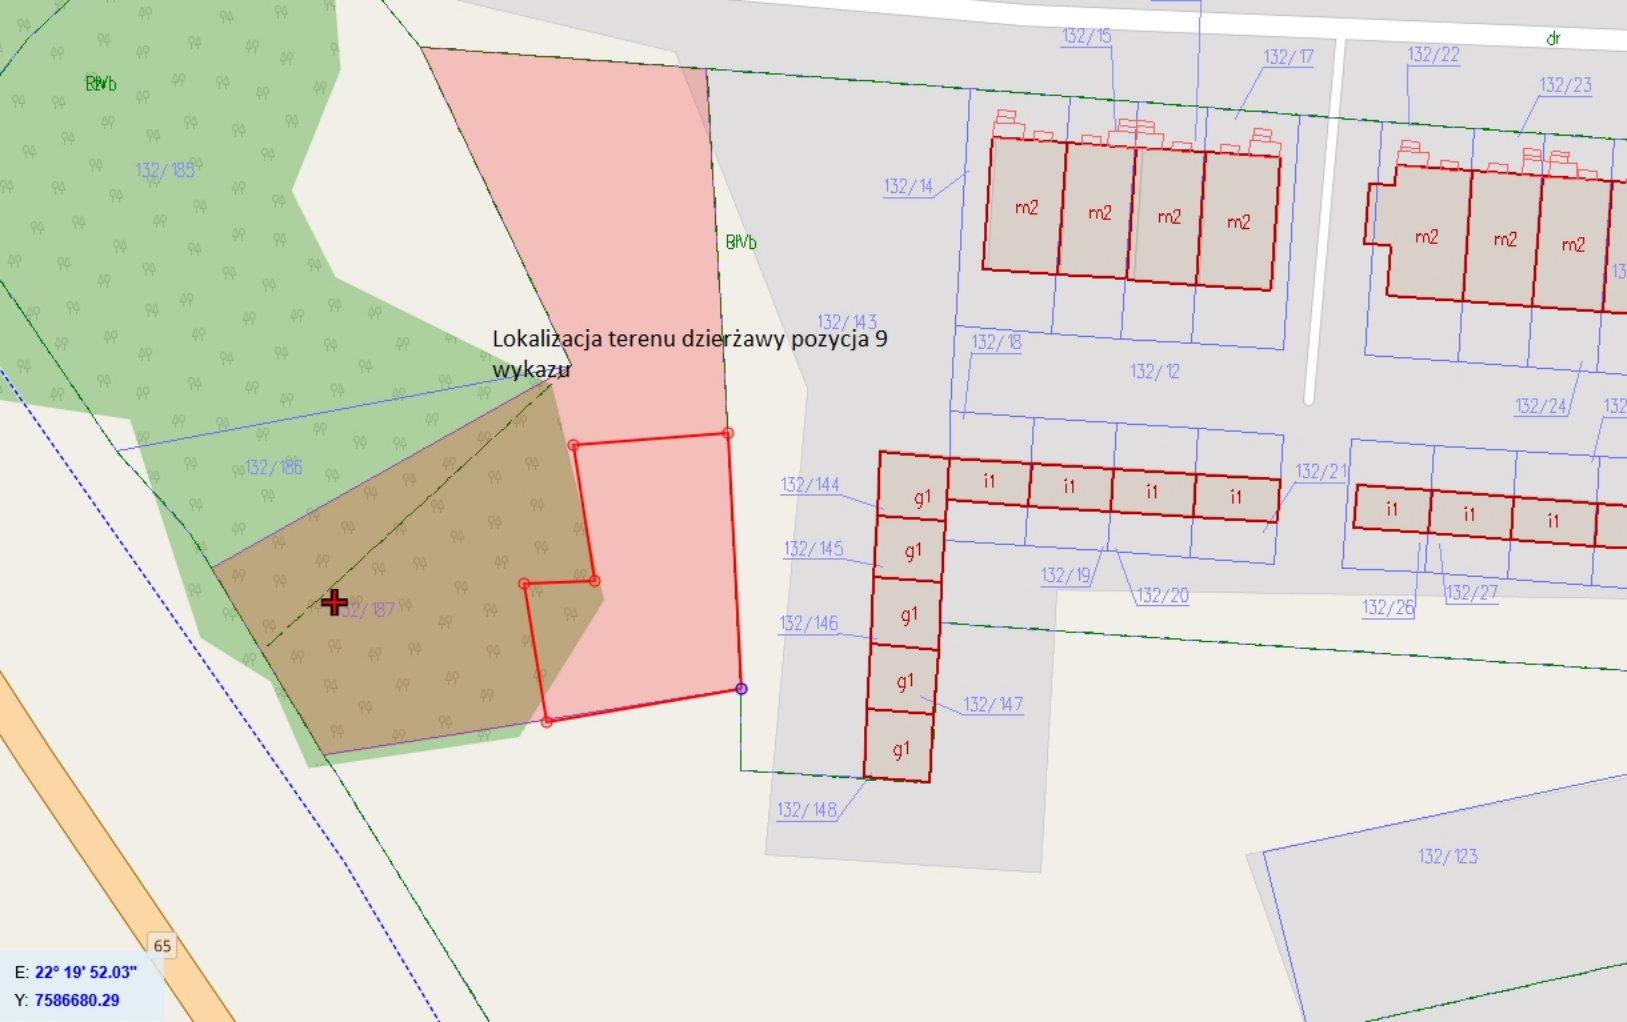

t1 t1 t1  
t1 t1 t1

17' 43.9"

965/2

822/9

dr

822/3

Lokalizacja terenu dzierżawy  
pozycja 7 wykazu

Bp

dr

Lokalizacja terenu dzierżawy  
pozycja 8 wykazu

Lokalizacja terenu dzierżawy pozycja 9 wykazu

E: 22° 18' 13.77"  
Y: 7594953.56

Wojśka Polskiego

Wojśka Polskiego

Wojśka Polskiego

Wojśka Polskiego