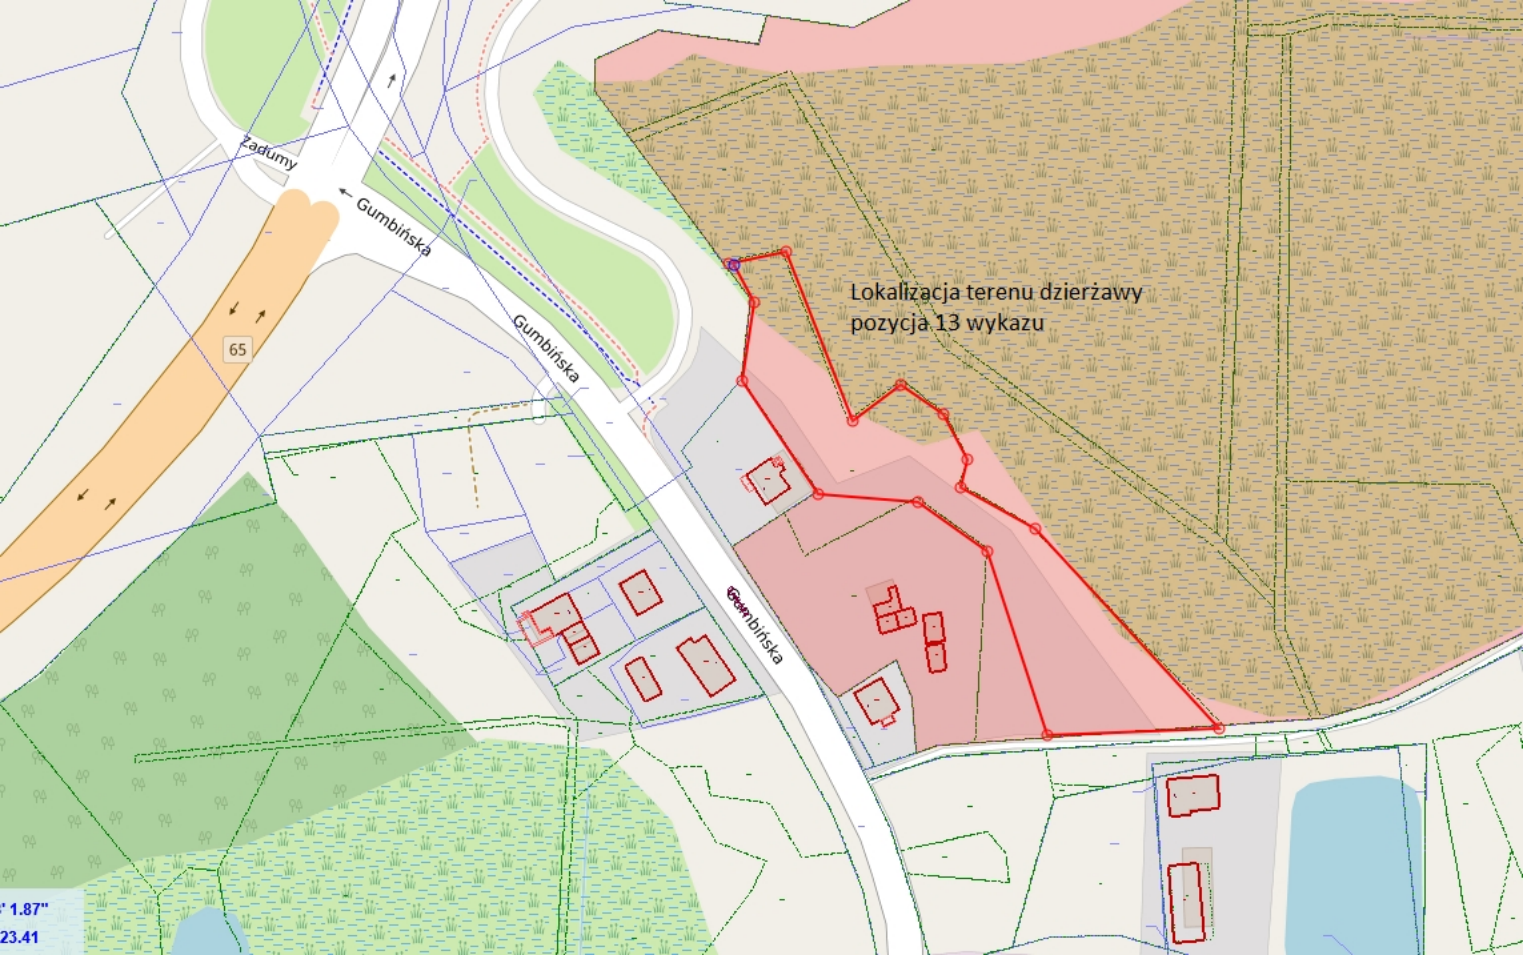

Zadumy

Gumbińska

Gumbińska

65

Gumbińska

Lokalizacja terenu dzierżawy
pozycja 13 wykazu

1:1.87"
23.41