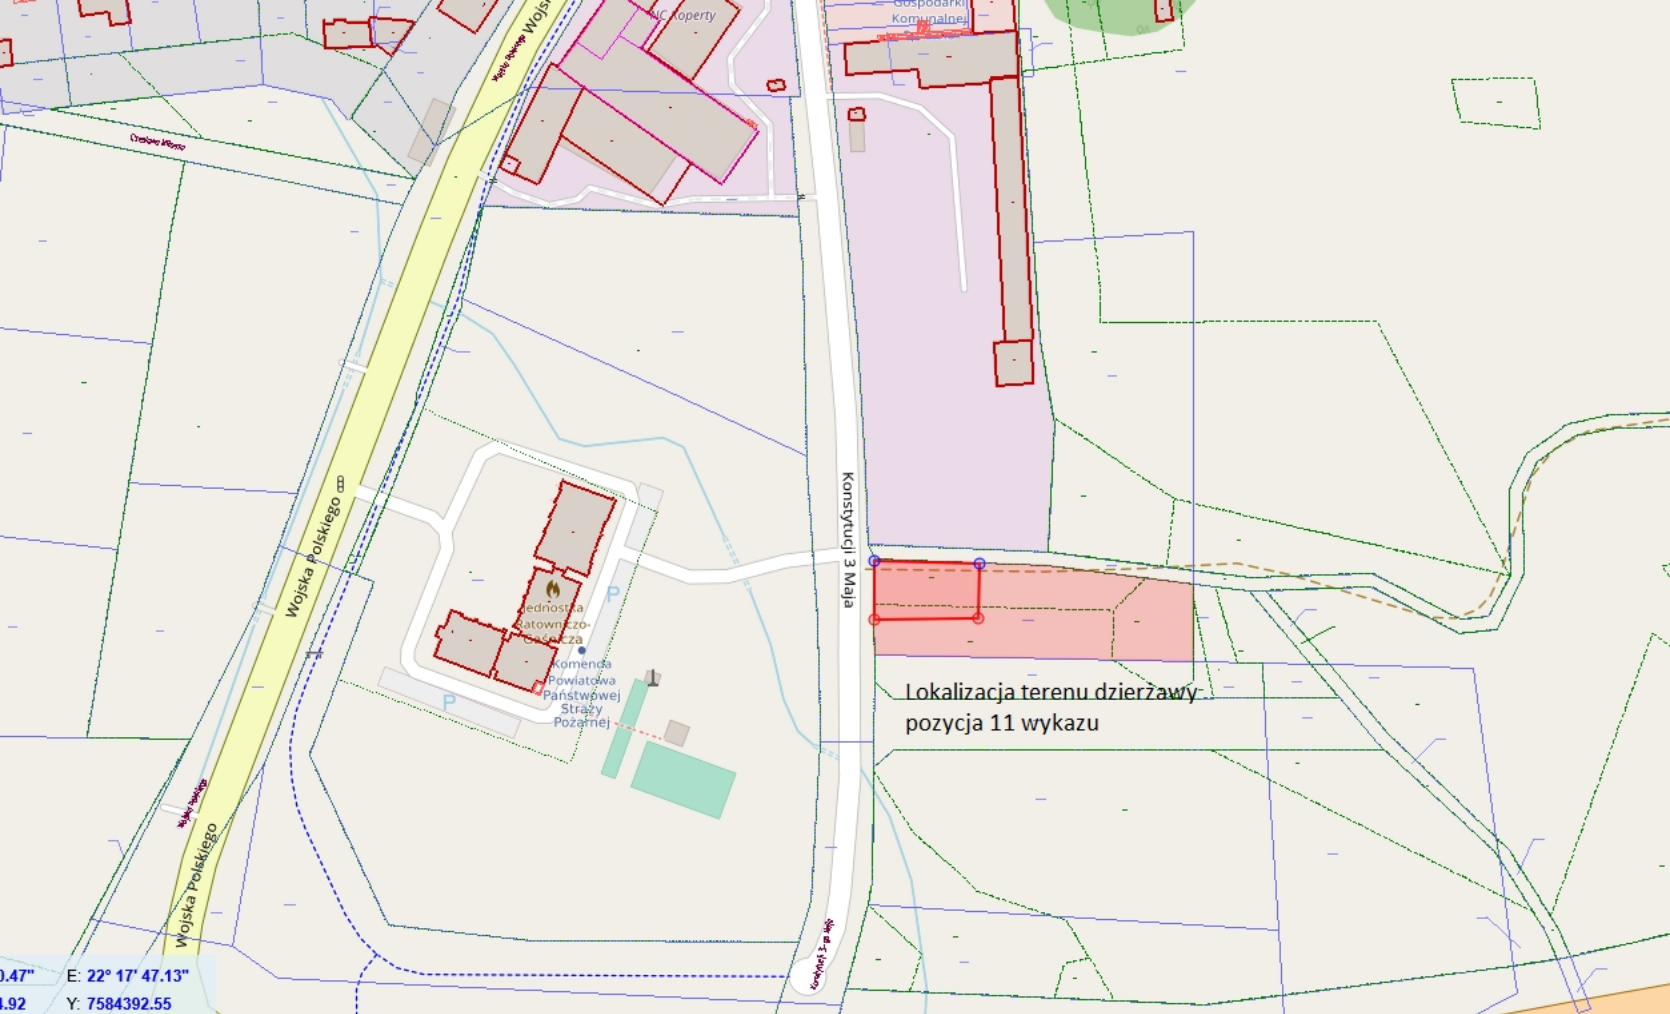

dr

Lokalizacja terenu dzierżawy  
pozycja 8 wykazu

Lokalizacja terenu dzierżawy pozycja 9 wykazu

E: 22° 18' 13.77"  
Y: 7594953.56

Wojśka Polskiego

Wojśka Polskiego

Wojśka Polskiego

Wojśka Polskiego