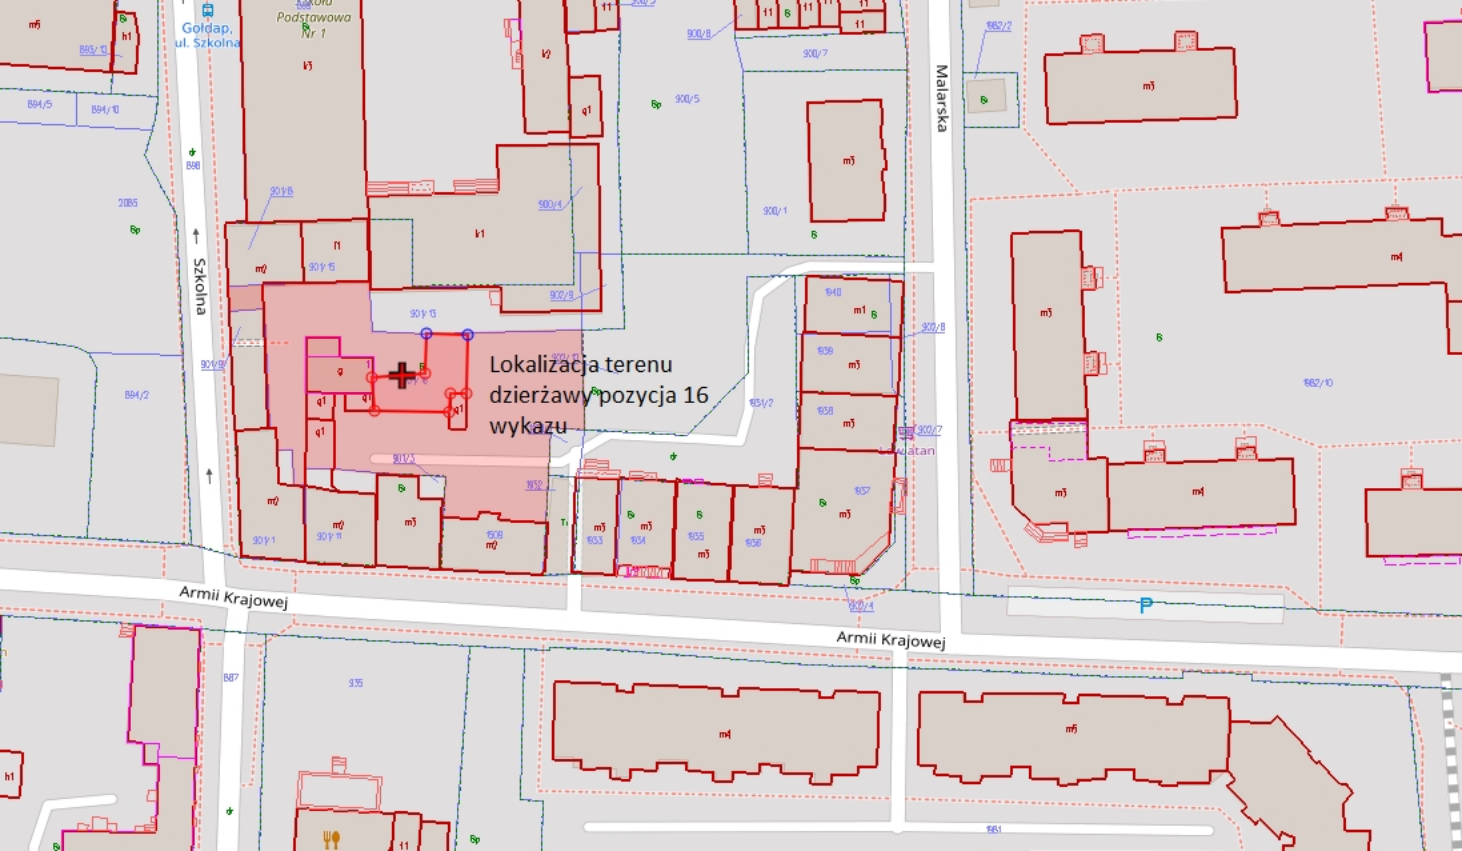

Goldap,
ul. Szkolna

Podstawowa
Nr. 1

Szkolna

Malarska

Armii Krajowej

Armii Krajowej

Lokalizacja terenu
dzierżawy pozycja 16
wykazu

h1
882/0

884/5
884/0

2085
Sp

884/2

902/9

902/5

902/6

902/10

902/11

902/1

902/8

902/12

902/13

902/14

902/15

902/16

902/17

902/18

902/19

902/20

902/21

902/22

902/23

902/24

902/25

902/26

902/27

900/8

900/5

900/7

900/1

962/2

902/8

902/7

902/4

962/10

887

935

961