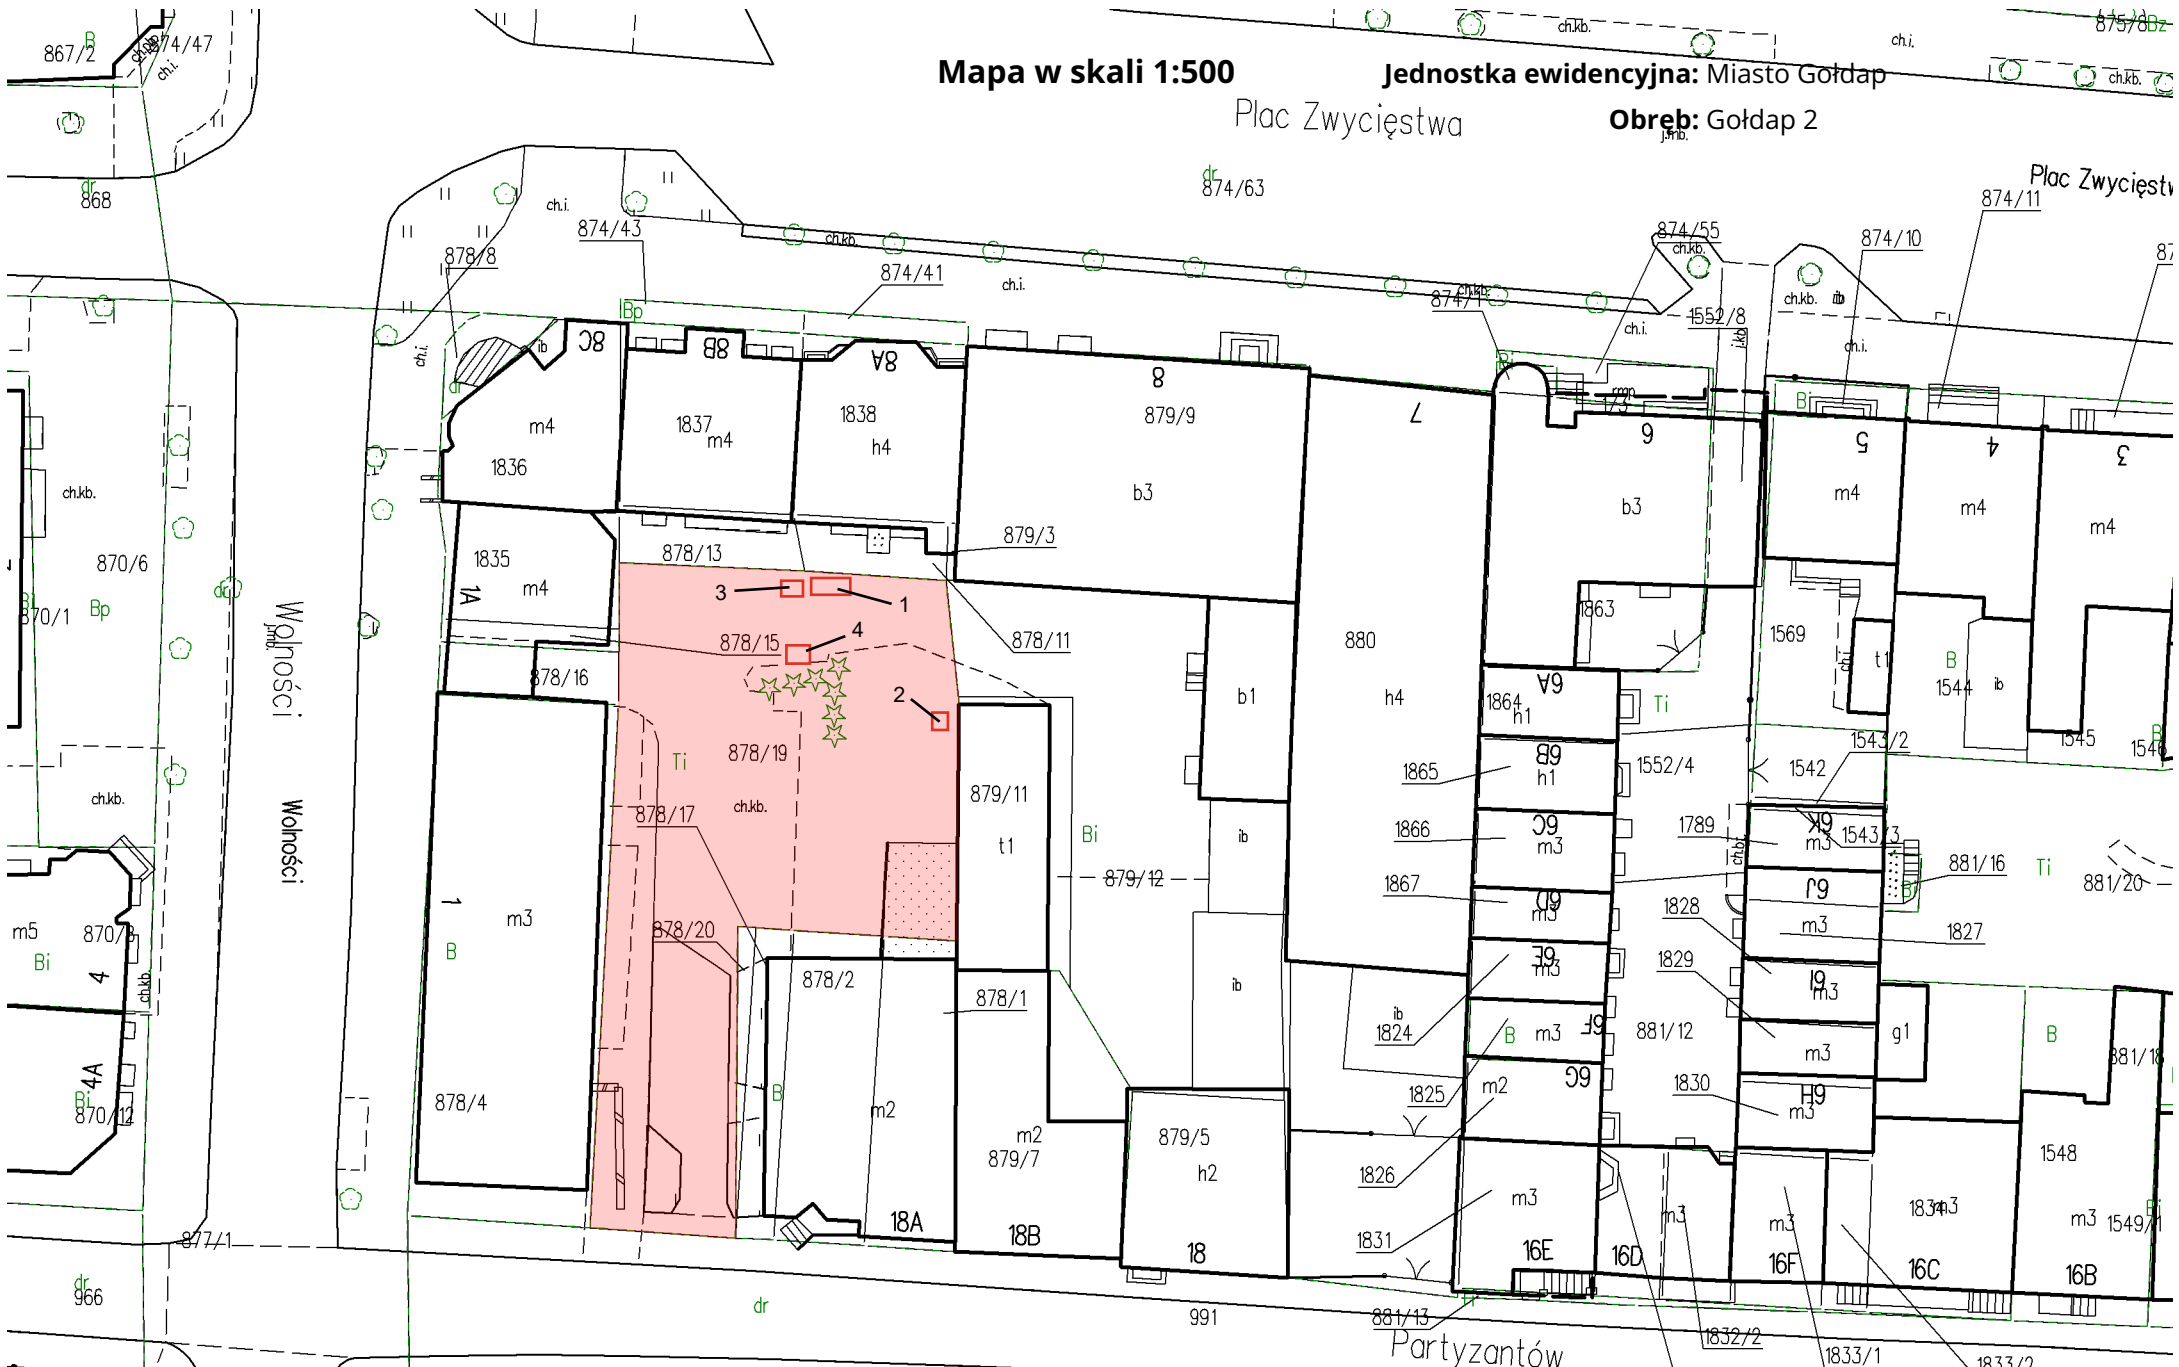

Mapa w skali 1:500

Jednostka ewidencyjna: Miasto Gołdap

Plac Zwycięstwa

Obwód: Gołdap 2

Cel wydruku: lokalizacja terenu użyczenia

Wydruk sporządził(a): Aleksandra Szymańczyk, dnia: 04.05.2026 r.